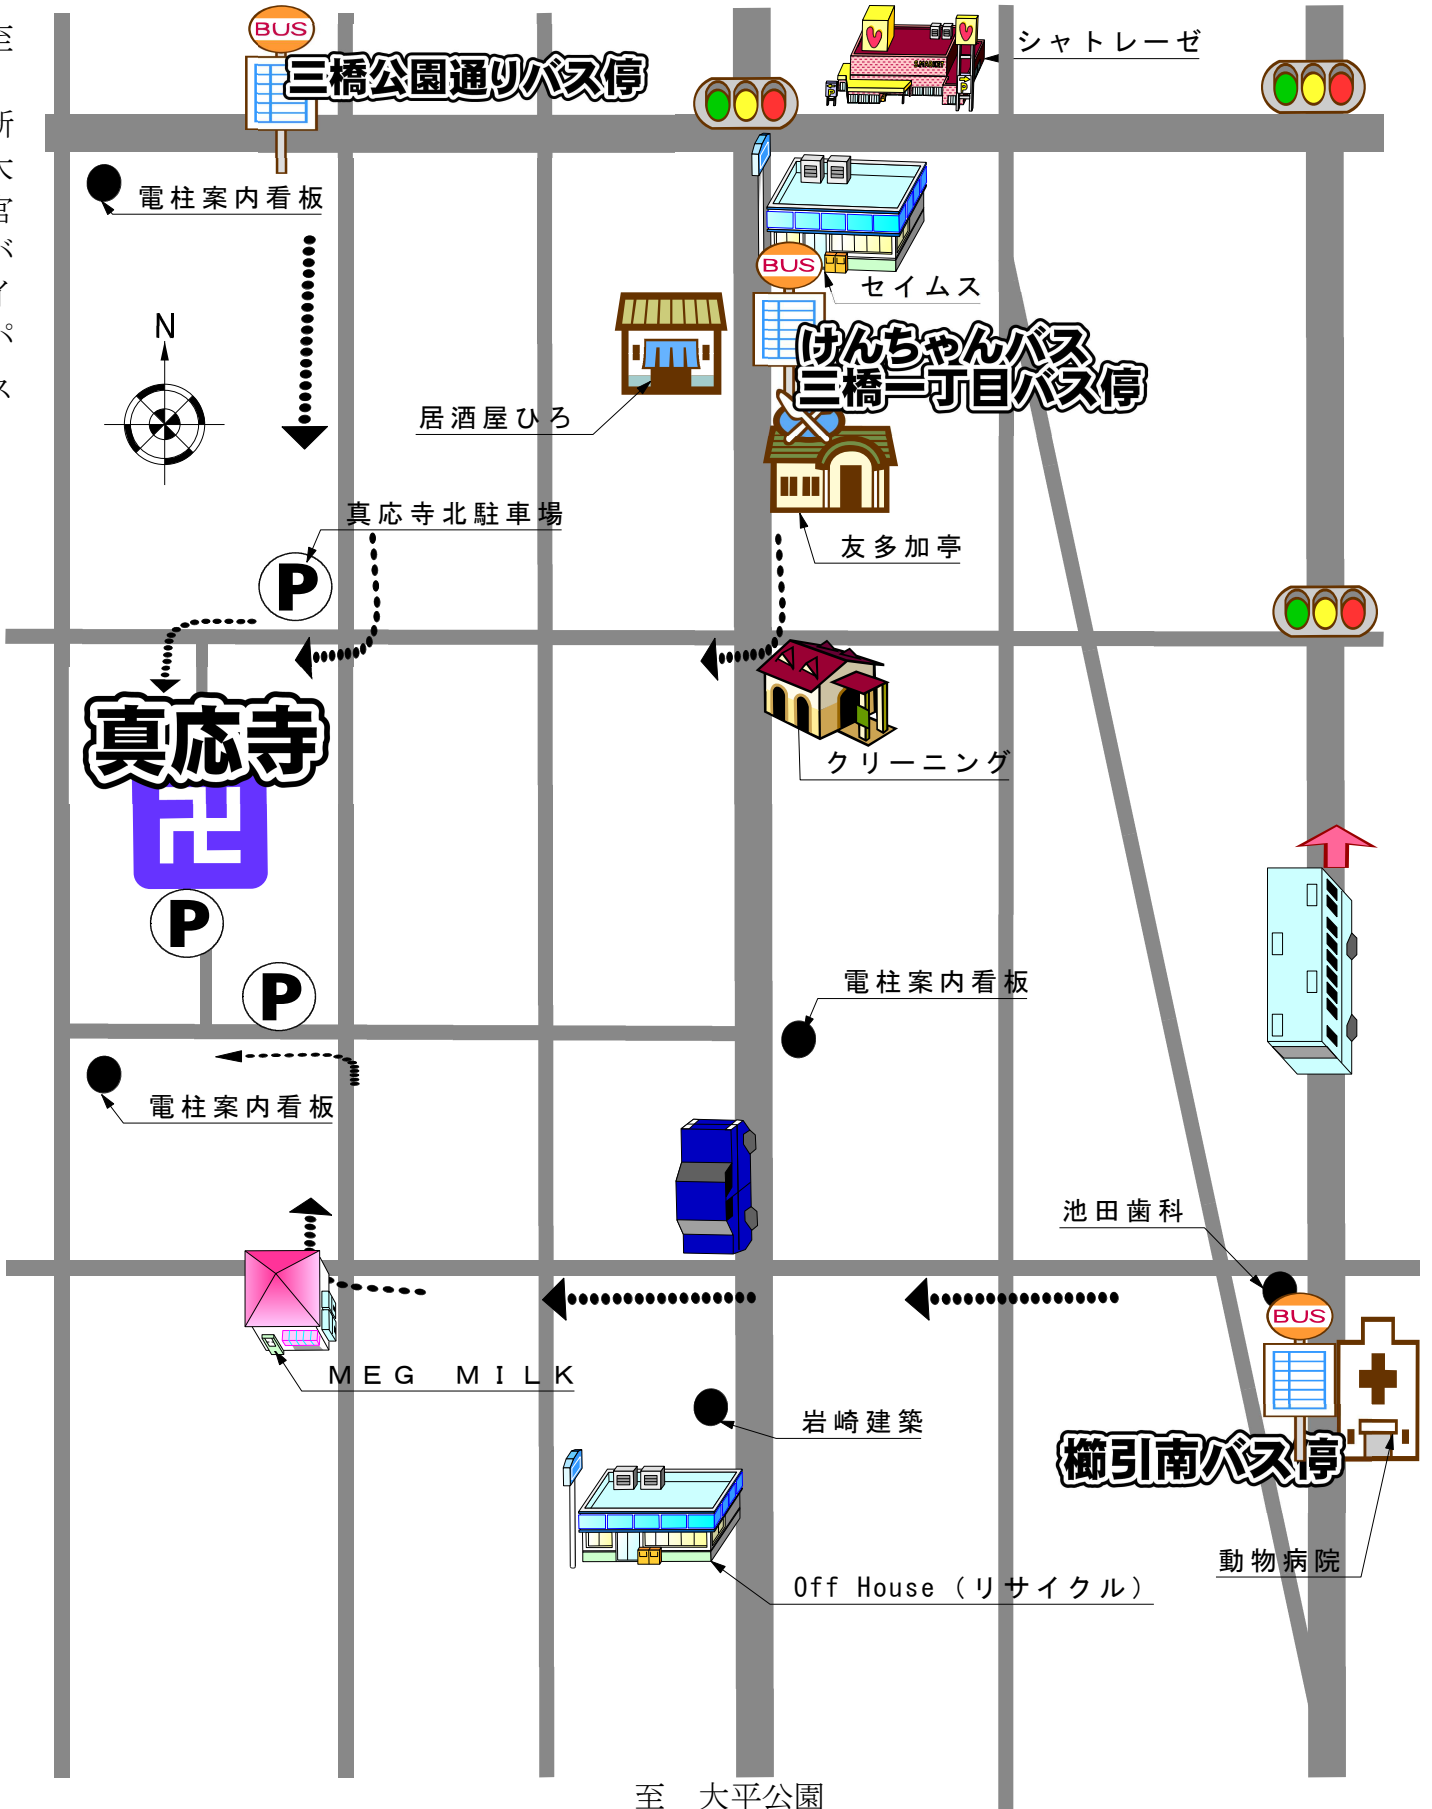

【真応寺周辺地図】

至 自衛隊入り口

至
新大宮
バイパス

至 大平公園